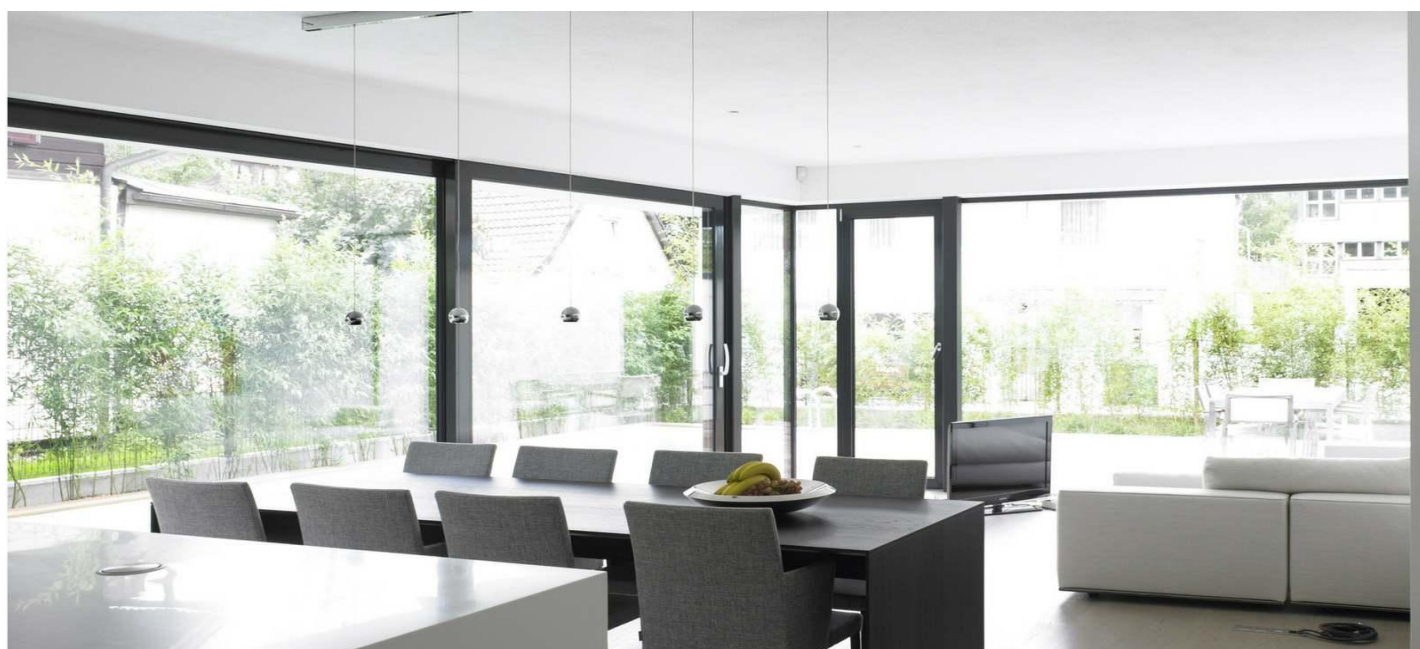

SGG PLANITHERM 4S

Descrição

As possibilidades oferecidas pelo vidro duplo SGG CLIMALIT PLUS são praticamente ilimitadas. Você pode escolher a função essencial de controlo solar e isolamento térmico reforçado proporcionado pelo vidro SGG PLANITHERM 4S pode combinar estes benefícios com outros: segurança (SGG STADIP e SGG STADIP PROTECT), protecção contra ruído acústico (SGG STADIP SILENCE), vidro temperado SGG SECURIT, combinado com o nosso vidro de baixa de manutenção SGG BIOCLEAN ou até inclusive dar um toque de design com SGG MASTERGLASS, SGG DECORGLASS ou SGG SATINOVO.