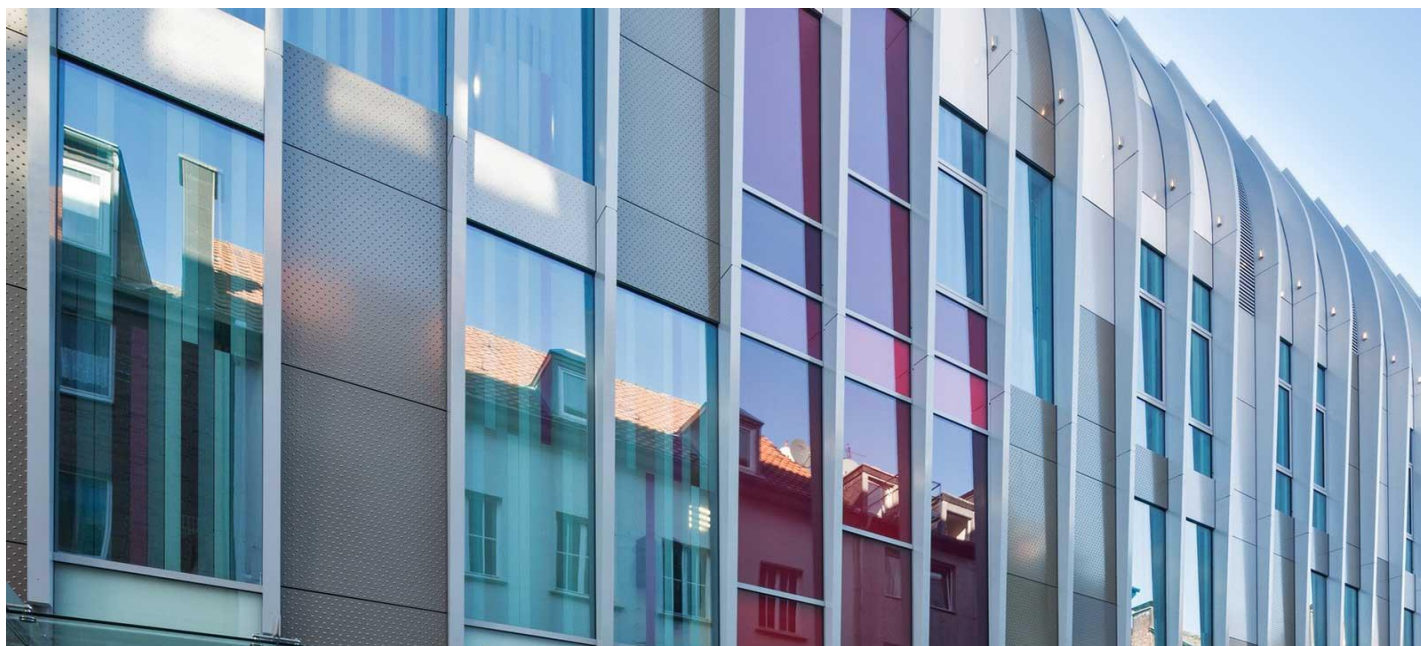

SGG STADIP COLOR

Descrição

SGG STADIP COLOR está disponível numa vasta gama de cores transparentes e translúcidas. Estes obtêm-se pela combinação até um máximo de 4 filmes coloridos seleccionados entre os 13 de base.