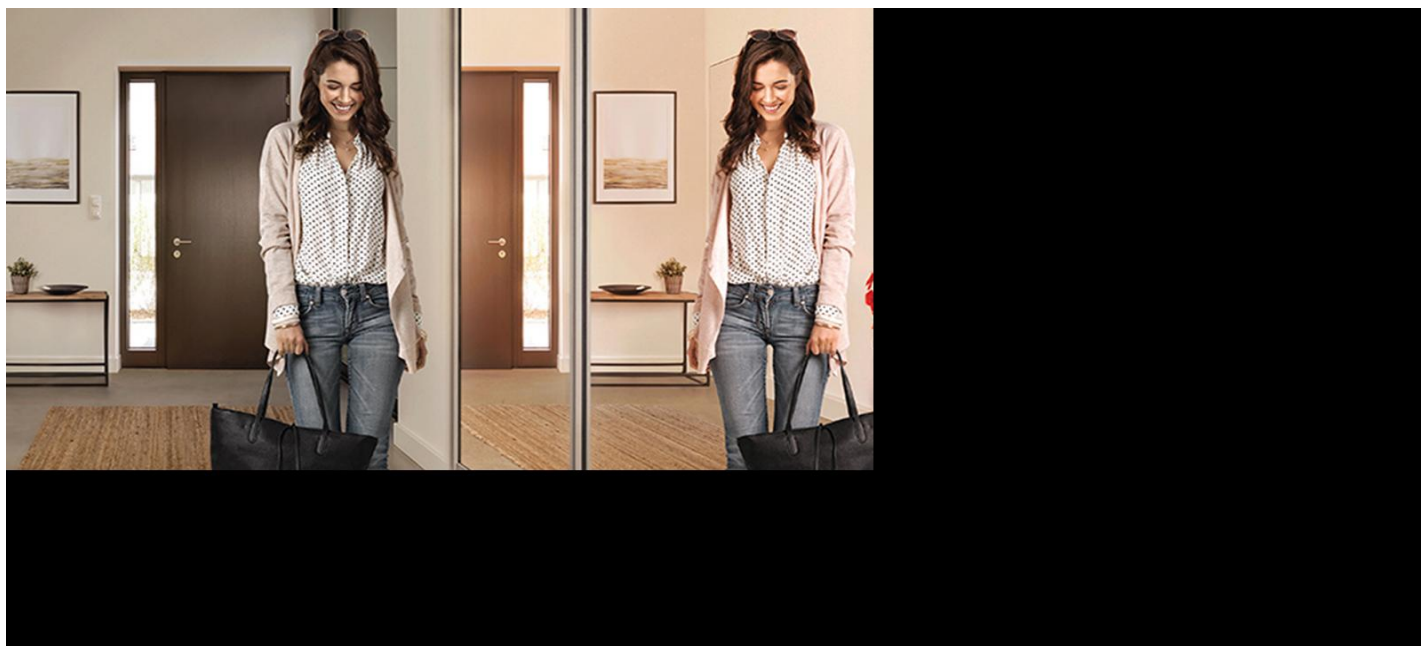

SGG MIRALITE NATURA

Descrição

MIRALITE NATURA representa uma inovação da Saint-Gobain. É um espelho que equilibra a pouca tonalidade esverdeada que caracteriza os espelhos tradicionais que especialmente se nota mais em espaços onde a iluminação artificial é fria ou agressiva. Nestes casos, só MIRALITE NATURA nos reflecte fielmente, tal como somos, oferecendo uma reflexão muito natural á sua subtil tonalidade. Além disso é ecológico e contribui para a protecção do meio ambiente. MIRALITE NATURA melhora a sua sensação de bem-estar e transforma de uma forma significativa um espaço frio num ambiente mais agradável. A correcta montagem do MIRALITE NATURA exige a utilização, exclusivamente, dos silicones, colas e ou fitas adesivas de dupla face apresentadas nas tabelas no reverso desta ficha e também no catálogo do MIRALITE NATURA. Todas as referências de adesivos das tabelas foram testadas com MIRALITE NATURA e validadas pela Saint-Gobain.